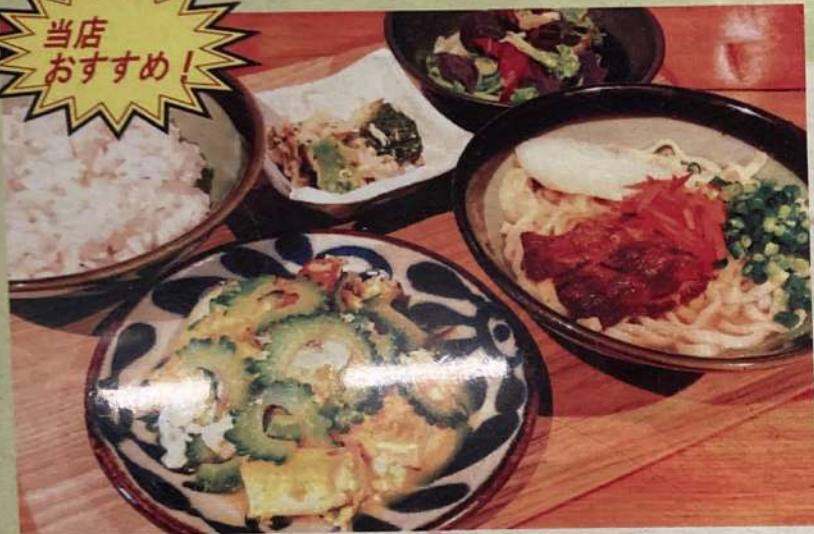

当店
おすすめ!

定番のごやーちゃんぶるうとソーキそばが
どちらもハーフサイズで楽しめる!
ライス、小鉢2品が付いたお得なセットです

ゴーヤ&ソーキそば
ハーフセット
税込 900円

タコライス&ソーキそば
ハーフセット
税込 900円

ごやーちゃんぶるう定食 税込870円

ポークたまご定食 税込870円

タコライス定食 税込870円

定食に追加!
ハーフソーキそばセット
プラス200円