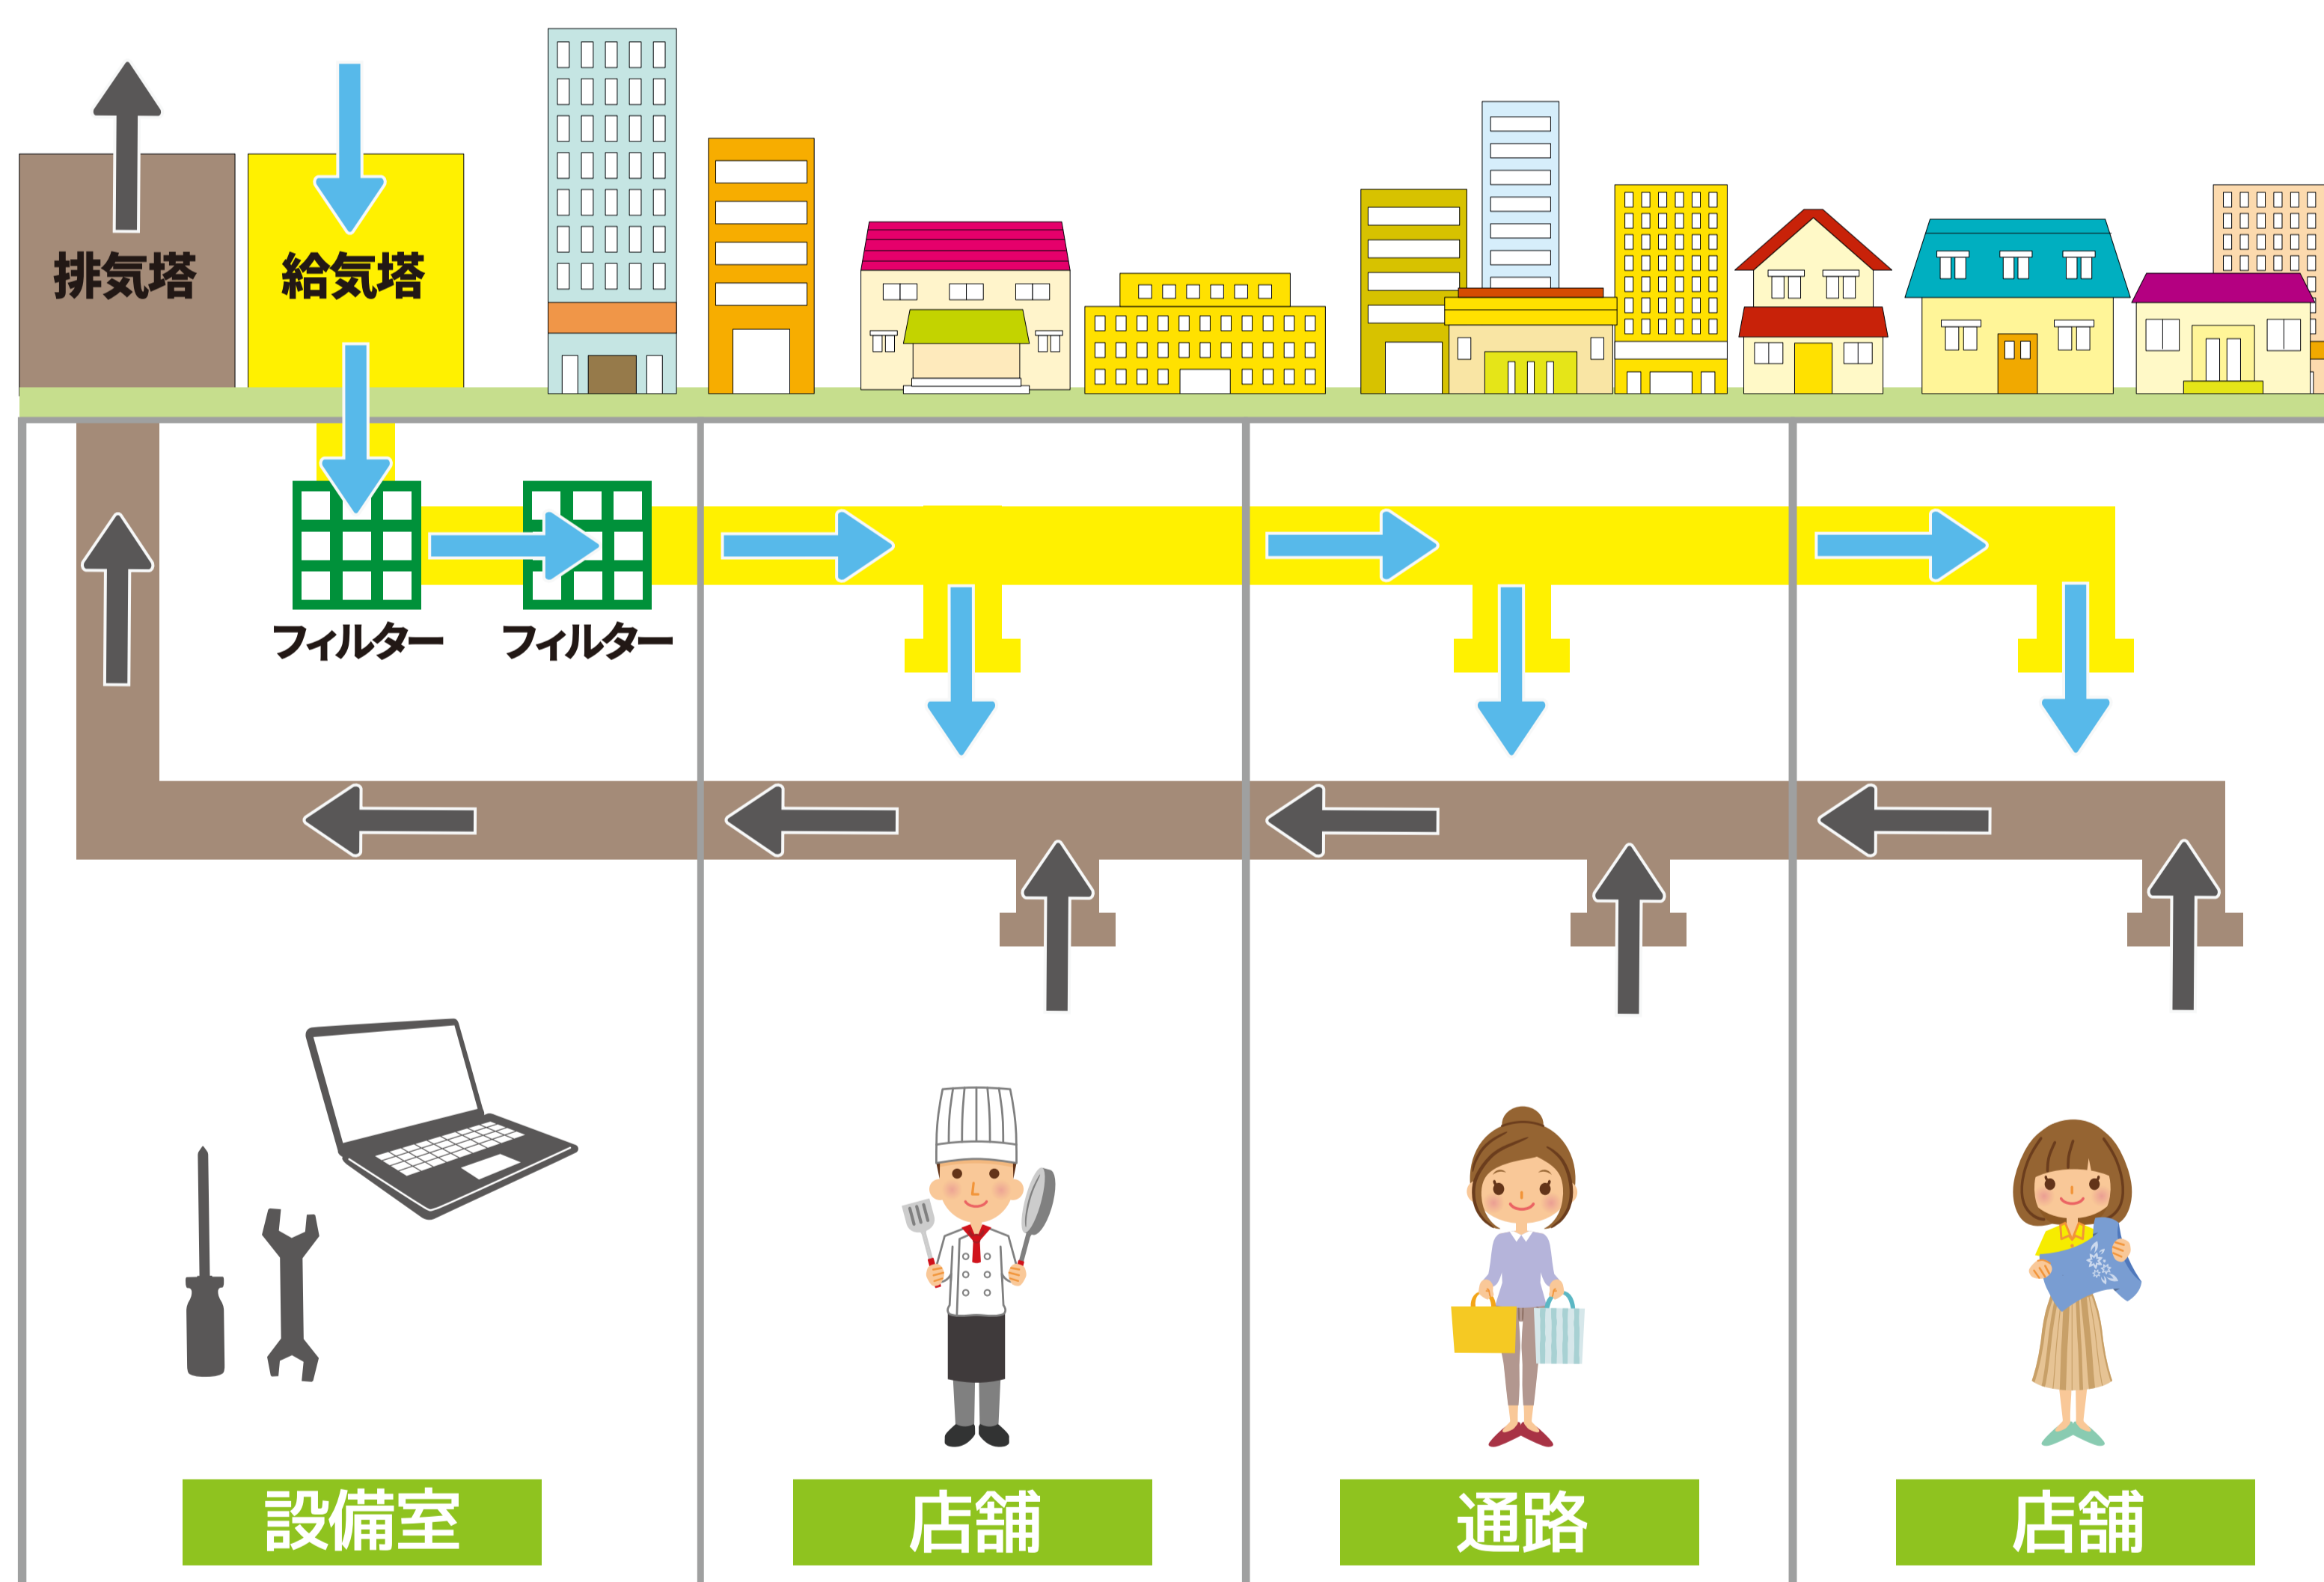

ホワイティうめだでは、常時換気システムを利用し、空気の入れ換えを行っております。

換気システムってどういう仕組み？

地上の給気塔から新鮮な空気を取り入れ、2種類のフィルターを通してきれいな空気を地下街へと運んでいます。
また、常時排気を行い、地下街の空気を入れ換えています。

そのほか、従業員の就業前の検温・マスクの着用・店頭での消毒液設置など、感染拡大防止に努めて参ります。